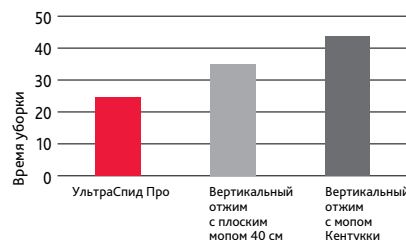

Тест 2. Время уборки площади 10 кв. м

УльтраСпид Про — самая высокая производительность*

Скорость уборки — 766 кв. м в час***

Системы	УльтраСпид Про	Вертикальный отжим с плоским мопом 40 см	Вертикальный отжим с плоским мопом 50 см	Вертикальный отжим с мопом Кентукки
Время на отжим, секундах	12,3	22,4	24,9	16,7
Время уборки без отжима), в секундах	14,7	13,6	13,4	28,3
Время на подход/отход к/от ведра, в секундах	20	20	20	20
Общее время уборки на каждые 10 кв. м, в секундах	47	56	58	65
Площадь уборки в час (3600 с), кв. м	766	643	621	554
Ранжирование	1	4	3	2
На сколько % УльтраСпид Про быстрее других (в расчете на 100 кв. м)		19%	23%	38%