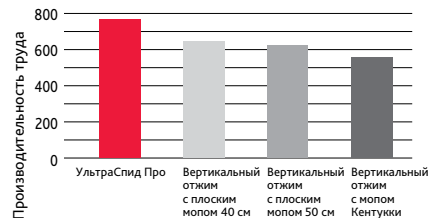

Тест 3. Производительность труда: площадь уборки за 1 час работы

БЫСТРЕЕ

* По результатам исследования независимым институтом исследований и тестирований FIGR, Германия.

** Расчетное время включает: открыть держатель насадок, опустить насадку в раствор, отжать насадку до того момента, когда вода с нее перестанет стекать, надеть насадку на держатель и начать уборку.

*** На открытых площадях, при одношаговой уборке (без предварительного подметания и протирки насухо). При двухшаговой уборке (с протиркой насухо) производительность 363 кв. м в час.