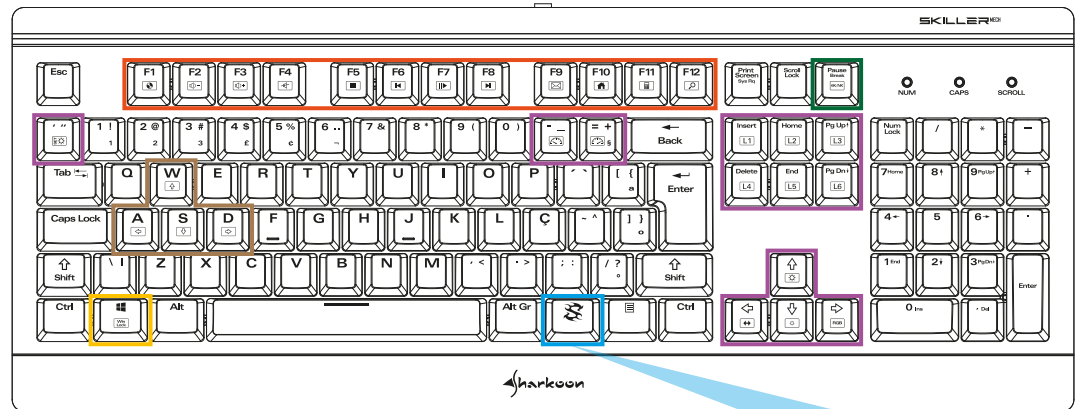

Efeitos de iluminação

+ Iluminação personalizada
+ Frequência -
+ Frequência +
+ Efeito de iluminação 1 - 3
+ Efeito de iluminação 4 - 6
+ Efeito de iluminação 7 - 9
+ Efeito de iluminação 10 - 12
+ Efeito de iluminação 13 - 15
+ Efeito de iluminação 16 - 17