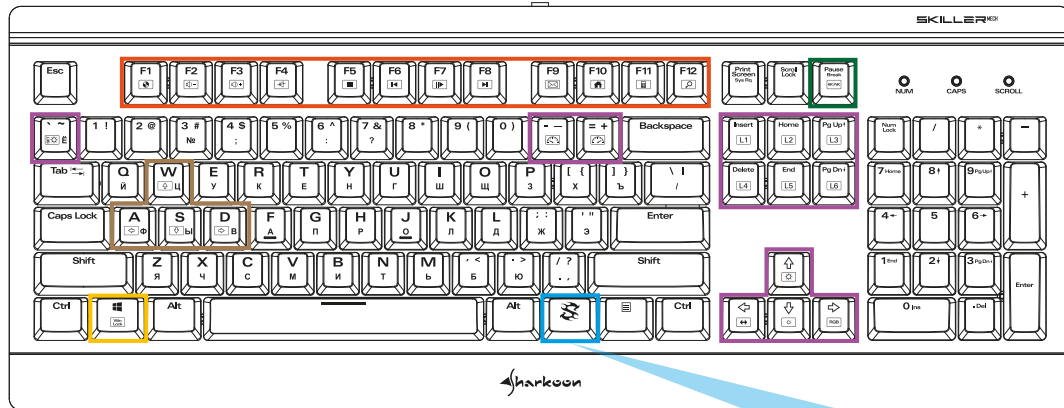

Удобные клавиши с предустановленными функциями управления мультимедиа

+ Медиаплеер	+ Воспроизведение/Пауза
+ Звук тише	+ Следующая песня
+ Звук громче	+ Адрес электронной почты
+ Выключение звука	+ Веб-браузер
+ Стоп	+ Калькулятор
+ Предыдущая песня	+ Поиск

Возможность переключения с N-key rollover на 6-key rollover

+ N-key Rollover/
6-key Rollover

Клавиши стрелок могут быть переназначены с клавишами WASD

+ Изменение WASD и клавиш-стрелок

Функция блокировки клавиш

+ Блокировка клавиши Windows

Подсветка с эффектами

+ Настраиваемая подсветка
+ Частота -
+ Частота +
+ Подсветка с эффектами 1 - 3
+ Подсветка с эффектами 4 - 6
+ Подсветка с эффектами 7 - 9
+ Подсветка с эффектами 10 - 12
+ Подсветка с эффектами 13 - 15
+ Подсветка с эффектами 16 - 17

+ Яркость +	+ Изменение направления светового эффекта
+ Яркость -	+ Переключение между RGB и одноцветными режимами