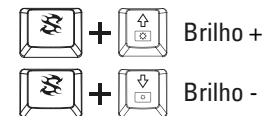

Efeitos de iluminação

+ Iluminação personalizada
+ Frequência -
+ Frequência +
+ Efeito de iluminação 1 - 3
+ Efeito de iluminação 4 - 6
+ Efeito de iluminação 7 - 9
+ Efeito de iluminação 10 - 12
+ Efeito de iluminação 13 - 15
+ Efeito de iluminação 16 - 17