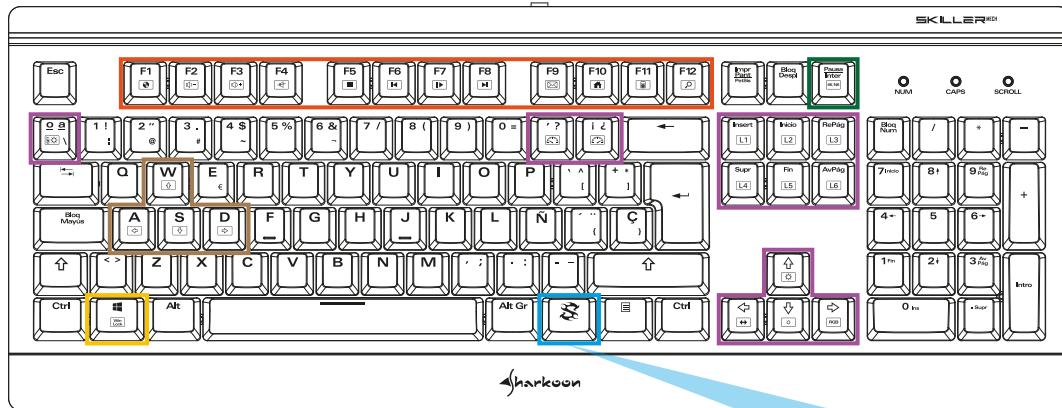

Funciones de tecla con acciones multimedia predeterminadas

+ Media Player	+ Play/Pause
+ Bajar el volumen	+ Siguiete pista
+ Subir el volumen	+ Correo
+ Mudo	+ Navegador de web
+ Parar	+ Calculadora
+ Pista anterior	+ Buscar

N-Key Rollover, modificable a 6-Key Rollover

+ N-Key Rollover / 6-Key Rollover

Las funciones de las teclas con flecha se pueden intercambiar con la sección WASD

+ Cambia WASD y teclas con flecha

Función de bloqueo de teclas

+ Tecla windows bloqueada

Efecto de iluminación

+ Iluminación personalizada
+ Frecuencia -
+ Frecuencia +
+ Efecto de iluminación 1 - 3
+ Efecto de iluminación 4 - 6
+ Efecto de iluminación 7 - 9
+ Efecto de iluminación 10 - 12
+ Efecto de iluminación 13 - 15
+ Efecto de iluminación 16 - 17