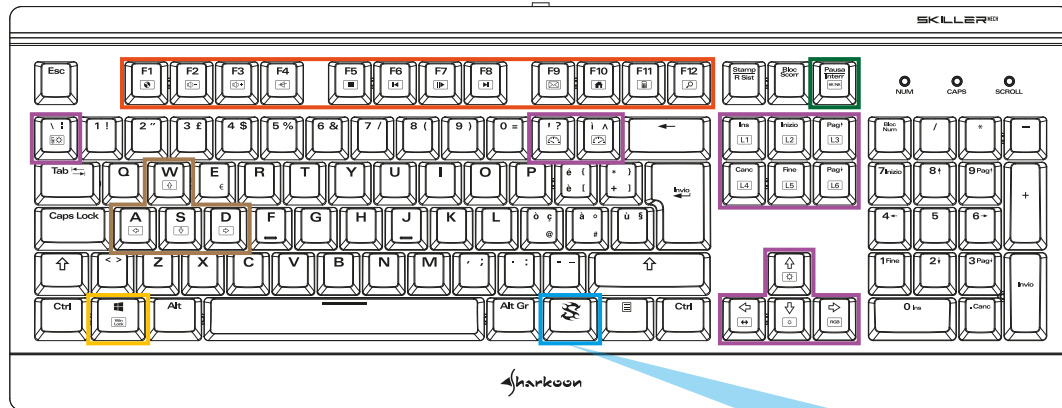

Tasti funzione con azioni multimediali predefinite

+ Media Player	+ Play/Pausa
+ Diminuire il volume	+ Traccia successiva
+ Aumentare il volume	+ E-mail
+ Muto	+ Browser
+ Stop	+ Calcolatrice
+ Traccia precedente	+ Cerca

N-Key Rollover, modificabile a 6-Key Rollover

+ Supporta N-Key Rollover / Supporta 6-Key Rollover

I tasti WASD possono essere intercambiati in tasti freccia e viceversa

+ Invertire WASD e tasti freccia

Disabilitazione tasti

+ Disabilitazione tasto Windows

Effetti d'illuminazione

+ Illuminazione personalizzabile
+ Frequenza -
+ Frequenza +
+ Effetti illuminazione 1 - 3
+ Effetti illuminazione 4 - 6
+ Effetti illuminazione 7 - 9
+ Effetti illuminazione 10 - 12
+ Effetti illuminazione 13 - 15
+ Effetti illuminazione 16 - 17