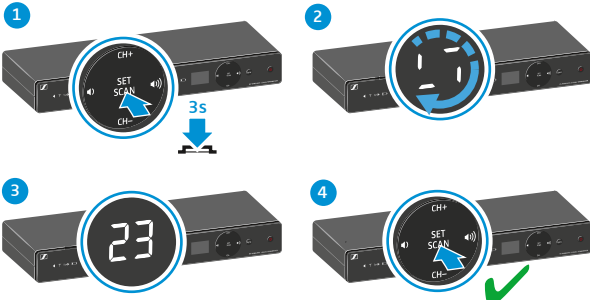

XS WIRELESS 1 DUAL

Quick Guide

Kurzanleitung | Guide rapide | Guida rapida | Guía de inicio rápido | Guia rápido | Beknopte handleiding | Krótka instrukcja obsługi | Snabbguide | Quickguide | Quick Guide | Грѓуорос облудос | Краткая инструкция | 快速指南 | 요약 설명서

XS WIRELESS 1 DUAL	Vocal Sets	
	XSW 1-825 DUAL	XSW 1-835 DUAL
EM-XSW1 DUAL 	1	1
SKM-XSW e825 	2	-
SKM-XSW e835 	-	2
MZQ 1 	2	2
AA LR6 1.5 V 	4	4

Change frequency

Automatically/Scan

Off

Manually

Bank Channel