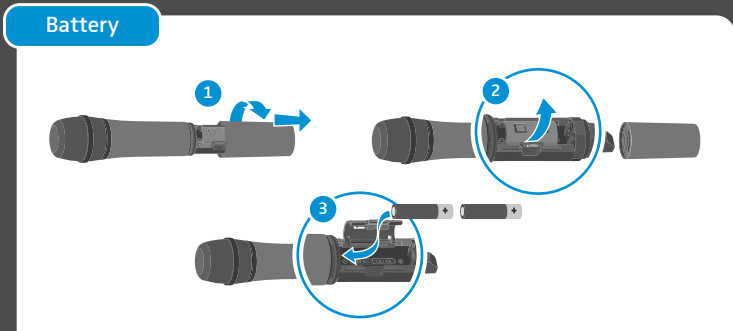

XS WIRELESS 1 DUAL

Quick Guide

Kurzanleitung | Guide rapide | Guida rapida | Guía de inicio rápido | Guia rápido | Beknopte handleiding | Krótka instrukcja obsługi | Snabbguide | Quickguide | Quick Guide | Грѓуорос облудос | Краткая инструкция | 快速指南 | 요약 설명서

XS WIRELESS 1 DUAL	Vocal Sets	
	XSW 1-825 DUAL	XSW 1-835 DUAL
EM-XSW1 DUAL 	1	1
SKM-XSW e825 	2	-
SKM-XSW e835 	-	2
MZQ 1 	2	2
AA LR6 1.5 V 	4	4

Change frequency

Automatically/Scan

Off

Manually

Bank Channel