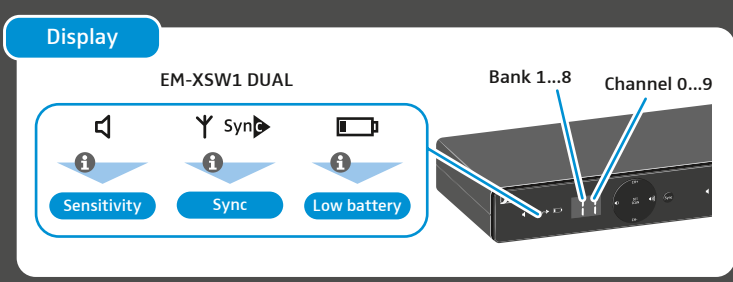

XS WIRELESS 1 DUAL

Quick Guide

Kurzanleitung | Guide rapide | Guida rapida | Guía de inicio rápido | Guia rápido | Beknopte handleiding | Krótka instrukcja obsługi | Snabbguide | Quickguide | Quick Guide | Грѓуорос облудос | Краткая инструкция | 快速指南 | 요약 설명서

XS WIRELESS 1 DUAL	Vocal Sets	
	XSW 1-825 DUAL	XSW 1-835 DUAL
EM-XSW1 DUAL 	1	1
SKM-XSW e825 	2	-
SKM-XSW e835 	-	2
MZQ 1 	2	2
AA LR6 1.5 V 	4	4

Change frequency

Automatically/Scan

Off

Manually

Bank Channel