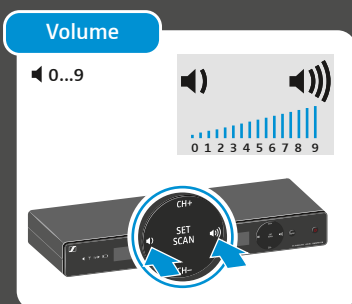

XS WIRELESS 1 DUAL

Quick Guide

Kurzanleitung | Guide rapide | Guida rapida | Guía de inicio rápido | Guia rápido | Beknopte handleiding | Krótka instrukcja obsługi | Snabbguide | Quickguide | Quick Guide | Грѓуорос облудос | Краткая инструкция | 快速指南 | 요약 설명서

XS WIRELESS 1 DUAL	Vocal Sets	
	XSW 1-825 DUAL	XSW 1-835 DUAL
EM-XSW1 DUAL 	1	1
SKM-XSW e825 	2	-
SKM-XSW e835 	-	2
MZQ 1 	2	2
AA LR6 1.5 V 	4	4

Change frequency

Automatically/Scan

Off

Manually

Bank Channel