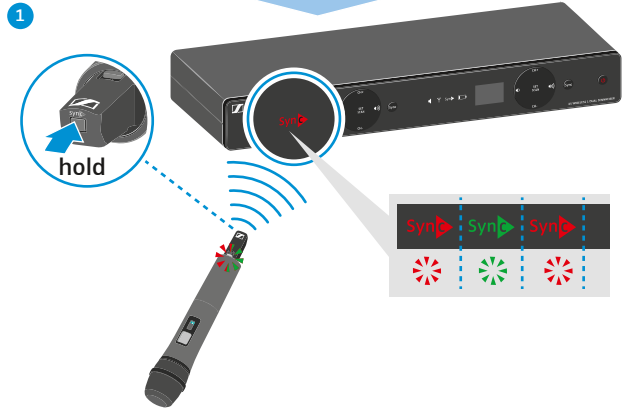

XS WIRELESS 1 DUAL

Quick Guide

Kurzanleitung | Guide rapide | Guida rapida | Guía de inicio rápido | Guia rápido | Beknopte handleiding | Krótka instrukcja obsługi | Snabbguide | Quickguide | Quick Guide | Грѓуорос облудос | Краткая инструкция | 快速指南 | 요약 설명서

XS WIRELESS 1 DUAL	Vocal Sets	
	XSW 1-825 DUAL	XSW 1-835 DUAL
EM-XSW1 DUAL 	1	1
SKM-XSW e825 	2	-
SKM-XSW e835 	-	2
MZQ 1 	2	2
AA LR6 1.5 V 	4	4

Change frequency

Automatically/Scan

Off

Manually

Bank Channel

Sync

Multichannel

Bank 1...8
Ch. 0...9

Sensitivity

0 dB
-10 dB

Squelch

Min. distance

SKM