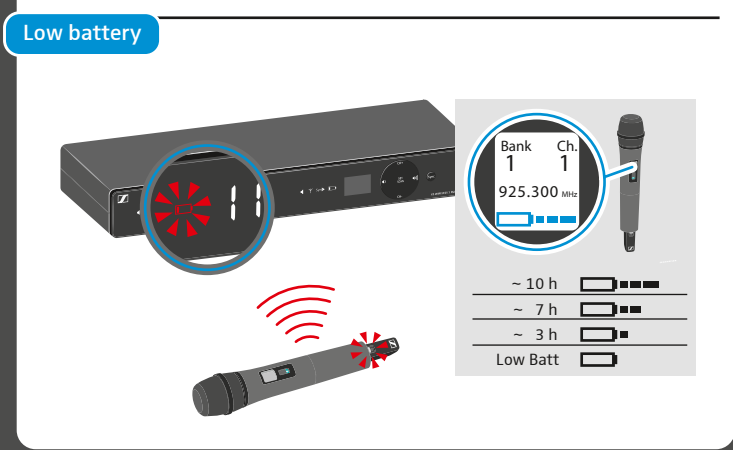

XS WIRELESS 1 DUAL

Quick Guide

Kurzanleitung | Guide rapide | Guida rapida | Guía de inicio rápido | Guia rápido | Beknopte handleiding | Krótka instrukcja obsługi | Snabbguide | Quickguide | Quick Guide | Грѓуорос облудос | Краткая инструкция | 快速指南 | 요약 설명서

XS WIRELESS 1 DUAL	Vocal Sets	
	XSW 1-825 DUAL	XSW 1-835 DUAL
EM-XSW1 DUAL 	1	1
SKM-XSW e825 	2	-
SKM-XSW e835 	-	2
MZQ 1 	2	2
AA LR6 1.5 V 	4	4

Change frequency

Automatically/Scan

Off

Manually

Bank Channel

Sync

Multichannel

Bank 1...8
Ch. 0...9

Sensitivity

0 dB
-10 dB

Squelch

Min. distance

SKM