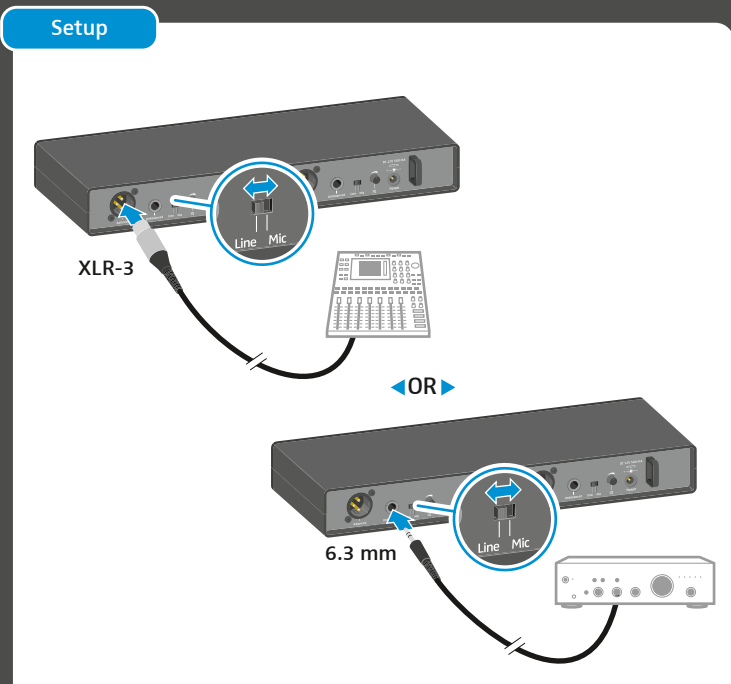

XS WIRELESS 1 DUAL

Quick Guide

Kurzanleitung | Guide rapide | Guida rapida | Guía de inicio rápido | Guia rápido | Beknopte handleiding | Krótka instrukcja obsługi | Snabbguide | Quickguide | Quick Guide | Грѓуорос облудос | Краткая инструкция | 快速指南 | 요약 설명서

XS WIRELESS 1 DUAL	Vocal Sets	
	XSW 1-825 DUAL	XSW 1-835 DUAL
EM-XSW1 DUAL 	1	1
SKM-XSW e825 	2	-
SKM-XSW e835 	-	2
MZQ 1 	2	2
AA LR6 1.5 V 	4	4

Change frequency

Automatically/Scan

Off

Manually

Bank Channel