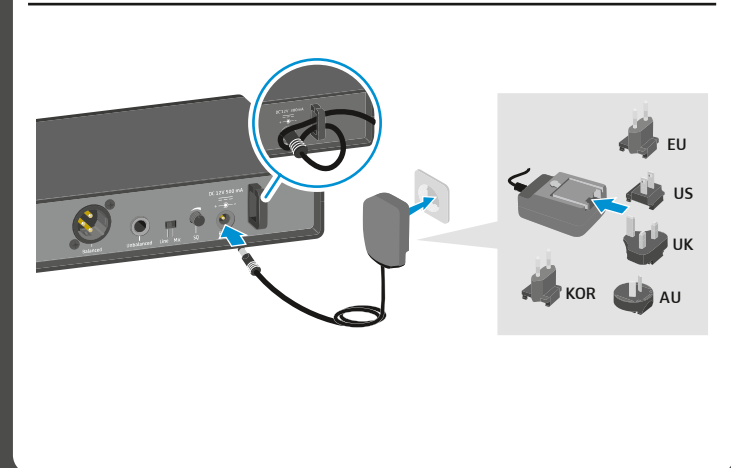

XS WIRELESS 1 DUAL

Quick Guide

Kurzanleitung | Guide rapide | Guida rapida | Guía de inicio rápido | Guia rápido | Beknopte handleiding | Krótka instrukcja obsługi | Snabbguide | Quickguide | Quick Guide | Грѓуорос облудос | Краткая инструкция | 快速指南 | 요약 설명서

XS WIRELESS 1 DUAL	Vocal Sets	
	XSW 1-825 DUAL	XSW 1-835 DUAL
EM-XSW1 DUAL 	1	1
SKM-XSW e825 	2	-
SKM-XSW e835 	-	2
MZQ 1 	2	2
AA LR6 1.5 V 	4	4

Change frequency

Automatically/Scan

Off

Manually

Bank Channel