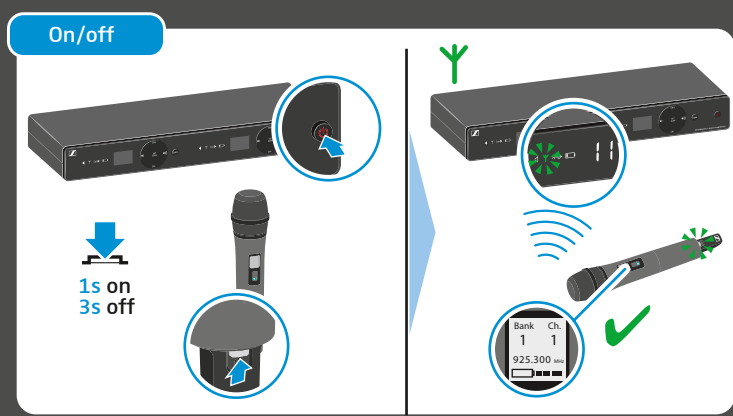

XS WIRELESS 1 DUAL

Quick Guide

Kurzanleitung | Guide rapide | Guida rapida | Guía de inicio rápido | Guia rápido | Beknopte handleiding | Krótka instrukcja obsługi | Snabbguide | Quickguide | Quick Guide | Грѓуорос облудос | Краткая инструкция | 快速指南 | 요약 설명서

XS WIRELESS 1 DUAL	Vocal Sets	
	XSW 1-825 DUAL	XSW 1-835 DUAL
EM-XSW1 DUAL 	1	1
SKM-XSW e825 	2	-
SKM-XSW e835 	-	2
MZQ 1 	2	2
AA LR6 1.5 V 	4	4

Change frequency

Automatically/Scan

Off

Manually

Bank Channel