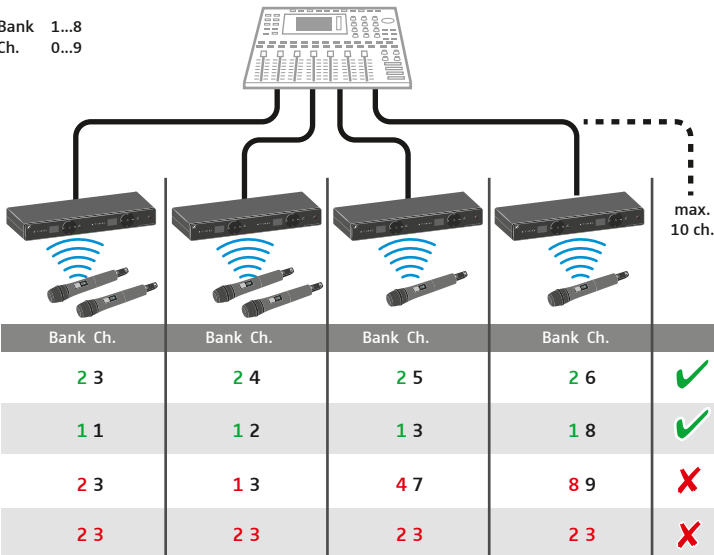

XS WIRELESS 1 DUAL

Quick Guide

Kurzanleitung | Guide rapide | Guida rapida | Guía de inicio rápido | Guia rápido | Beknopte handleiding | Krótka instrukcja obsługi | Snabbguide | Quickguide | Quick Guide | Грѓуорос облудос | Краткая инструкция | 快速指南 | 요약 설명서

XS WIRELESS 1 DUAL	Vocal Sets	
	XSW 1-825 DUAL	XSW 1-835 DUAL
EM-XSW1 DUAL 	1	1
SKM-XSW e825 	2	-
SKM-XSW e835 	-	2
MZQ 1 	2	2
AA LR6 1.5 V 	4	4

Change frequency

Automatically/Scan

Off

Manually

Bank Channel

Sync

Multichannel

Bank 1...8
Ch. 0...9

Sensitivity

0 dB
-10 dB

Squelch

Min. distance

SKM