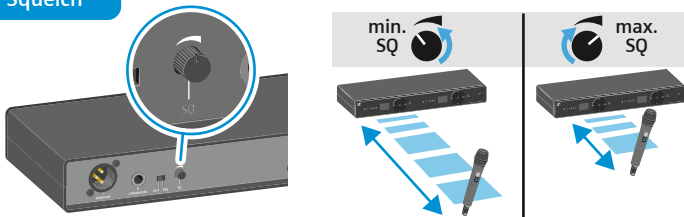

XS WIRELESS 1 DUAL

Quick Guide

Kurzanleitung | Guide rapide | Guida rapida | Guía de inicio rápido | Guia rápido | Beknopte handleiding | Krótka instrukcja obsługi | Snabbguide | Quickguide | Quick Guide | Грѓуорос облудос | Краткая инструкция | 快速指南 | 요약 설명서

XS WIRELESS 1 DUAL	Vocal Sets	
	XSW 1-825 DUAL	XSW 1-835 DUAL
EM-XSW1 DUAL 	1	1
SKM-XSW e825 	2	-
SKM-XSW e835 	-	2
MZQ 1 	2	2
AA LR6 1.5 V 	4	4

Change frequency

Automatically/Scan

Off

Manually

Bank Channel

Sync

Multichannel

Bank 1...8
Ch. 0...9

Sensitivity

0 dB
-10 dB

Squelch

Min. distance

SKM