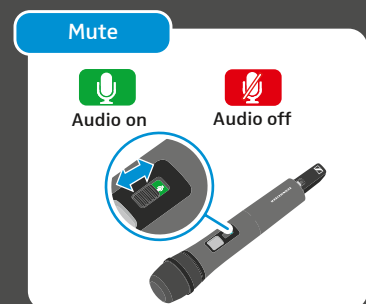

XS WIRELESS 1 DUAL

Quick Guide

Kurzanleitung | Guide rapide | Guida rapida | Guía de inicio rápido | Guia rápido | Beknopte handleiding | Krótka instrukcja obsługi | Snabbguide | Quickguide | Quick Guide | Грѓуорос облудос | Краткая инструкция | 快速指南 | 요약 설명서

XS WIRELESS 1 DUAL	Vocal Sets	
	XSW 1-825 DUAL	XSW 1-835 DUAL
EM-XSW1 DUAL 	1	1
SKM-XSW e825 	2	-
SKM-XSW e835 	-	2
MZQ 1 	2	2
AA LR6 1.5 V 	4	4